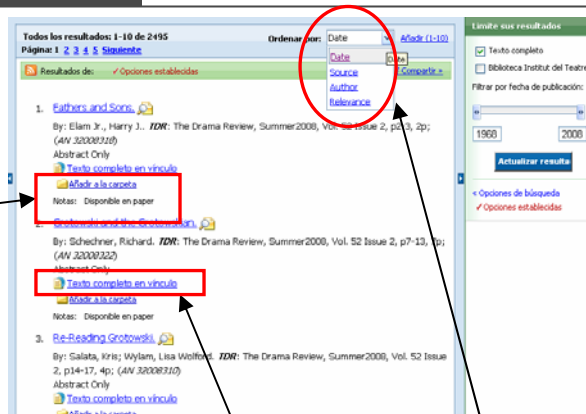

Consulta

✗ Cerca per ÍNDEXS d'autor, matèria, idioma de la publicació, geogràfic, etc.:

Podeu fer la cerca sobre una temàtica, però també sobre una persona, entitat, tipus de document, lloc geogràfic, espai temporal, ISSN, ISBN, etc.

✗ Cerca AVANÇADA (per camps):

Podeu especificar el/s camp/s de la consulta i també podeu combinar termes de cerca amb els diversos operadors (AND, OR, NOT).

Resultats de la consulta

Nota informativa que la publicació que hem trobat la tenim "Disponible en versió paper" a la Biblioteca.

El resultat de la cerca es visualitza en forma de llistes que es poden ordenar per criteris a escollir entre (data, recurs, autor i rellevància).

En el cas de tenir el text complet, es pot:

1. 1 * guardar-ne una còpia,
  2. 2 {
     - imprimir
     - enviar per correu electrònic,
2. ó traduir (només si es troba en format .html).